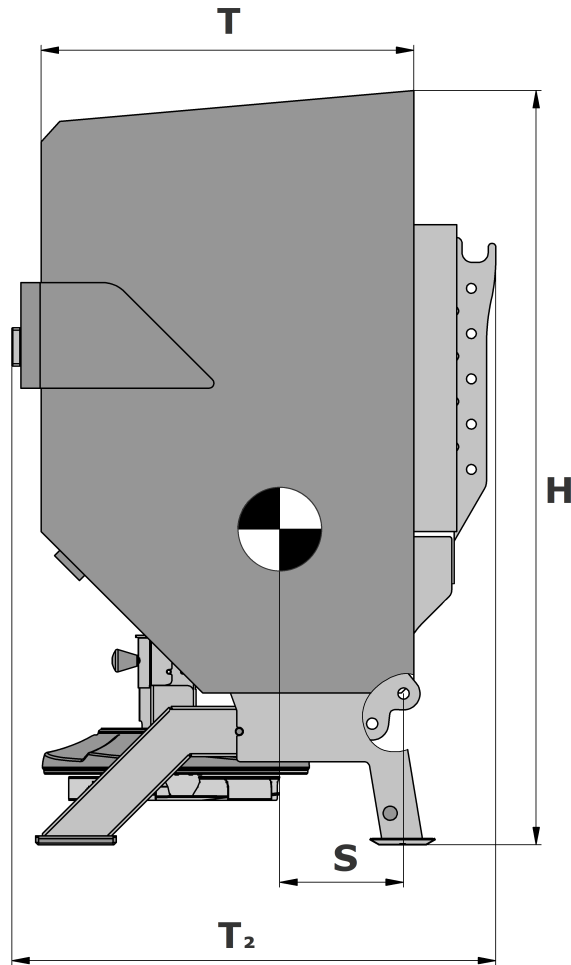

Typenliste FDxx / type list FDxx

Modell / Model	FD400	FD600	FD600	FD900	FD1100	FD1500	FD1400	FD1700	FD2000
Fassungsvermögen / Capacity [m³]	0,40	0,60	0,60	0,90	1,10	1,50	1,40	1,70	2,00
B [cm]	108		148		178		218		
T [cm]	68				75				
T ₂ [cm]	90				97				
H [cm]	126	152	126	157	148	180	150	170	189
S [cm]	29				32				
Leergewicht / Empty weight [kg]	280	310	310	350	380	420	410	450	490
Anbau 3-Pkt. KAT / Cultivation 3-point KAT	0 / 1		1 / 2			1 / 2 / 3 / 4			

Art.Nr.: 10055170